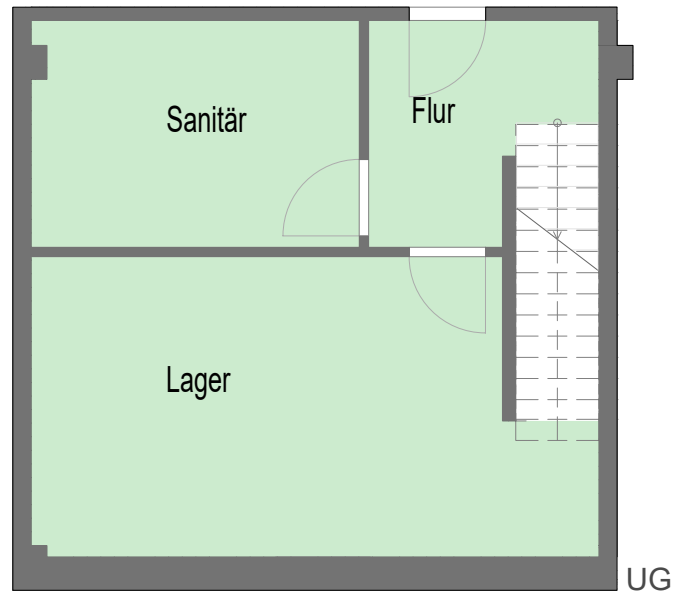

KRYSTALLPALAST AREAL

EG

UG

Bauteil 3, Einheit 03, Lage UG/EG

EG	96,11 m ²
UG	51,39 m ²
Gesamt	147,5 m ²

Rosa-Luxemburg-Straße, Leipzig

BT 3,
UG EG rechts
GE 3

QUARTERBACK IMMOBILIEN AG.