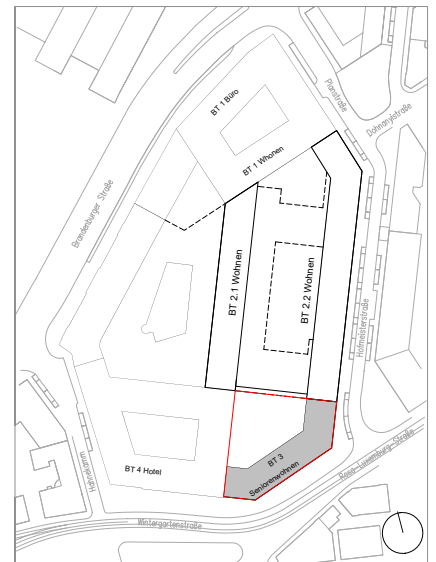

KRYSTALLPALAST AREAL

EG

UG

Bauteil 3, Einheit 03, Lage UG/EG

EG	96,11 m ²
UG	51,39 m ²
Gesamt	147,5 m ²

Rosa-Luxemburg-Straße, Leipzig

BT 3,
UG EG rechts
GE 3

QUARTERBACK IMMOBILIEN AG.