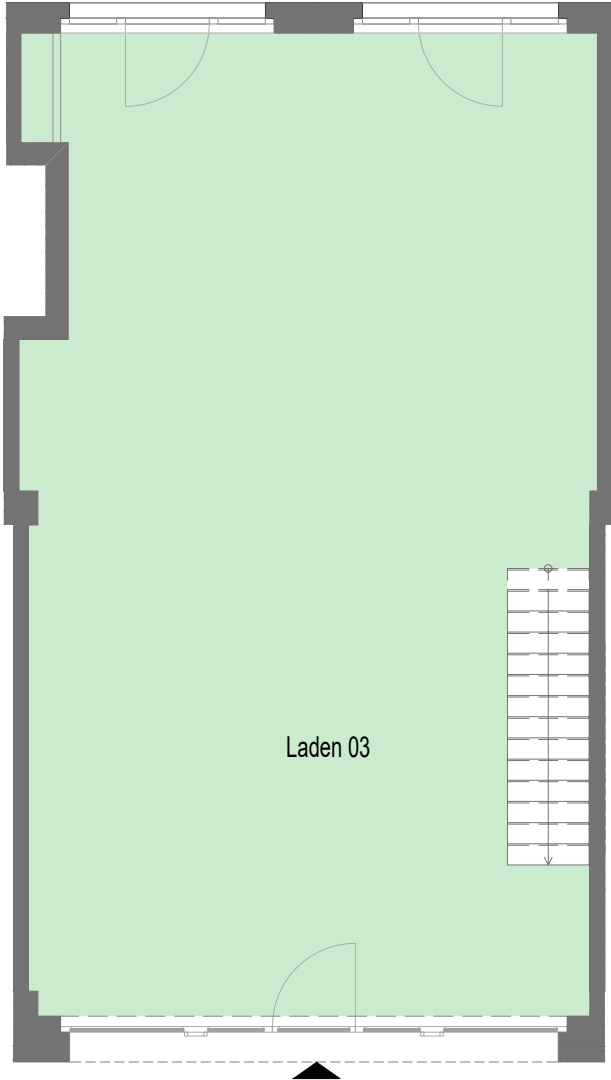

KRYSTALLPALAST AREAL

EG

UG

Bauteil 3, Einheit 03, Lage UG/EG

EG	96,11 m ²
UG	51,39 m ²
Gesamt	147,5 m ²

Rosa-Luxemburg-Straße, Leipzig

BT 3,
UG EG rechts
GE 3

QUARTERBACK IMMOBILIEN AG.